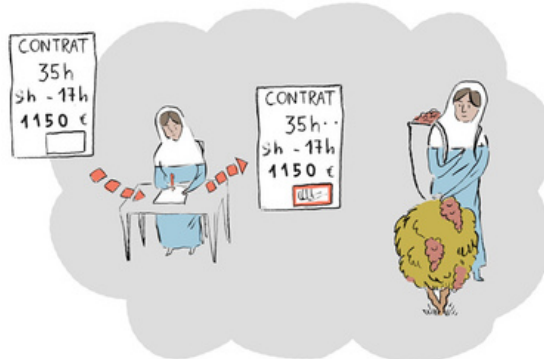

ቀረጽ ኅዲሉ፡ ኣብ ውሽጢ ሓደ ሰሙን 35 ናይ ስራሕ ሰዓታት ተሰሪሑ ዝታሓተ ወርሓዊ ደሞዝ ዓቕን ከባቢ 1398€*፡ እዚ ማለት ካኣ ናይ ሓደ ሰዓት ስራሕ ዋጋ 9,23€ እዩ።